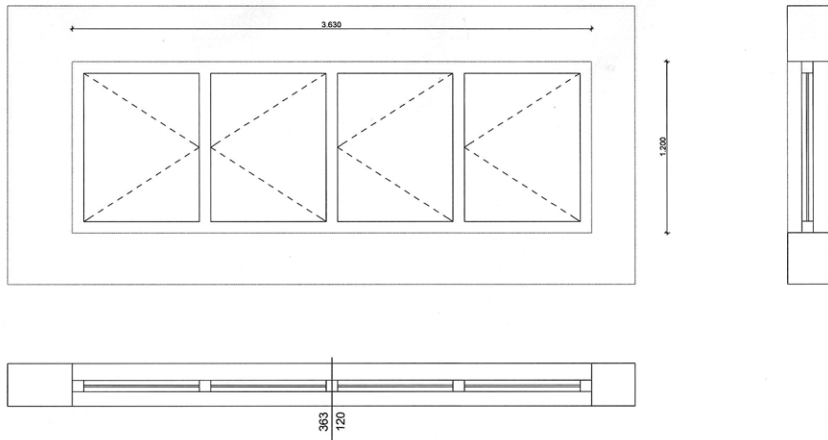

POZICIJA 2b

 STUDIO HLM <small>inženjersko-arhitektonski</small>	INVESTITOR:	O.Š. "Prof. Blaž Mader" NOVGRAD PODRAVSKI	PROJEKTANT: MIROSLAV HODIČ dipl.ing.grad.	
	GRADEVINA:	ZAMJENA DUELA VANJSKE STOLARUJE		
FAZA PROJEKTA:	HEMA STOLARUJE			
SADRŽAJ:	POZICIJA 2b			
BROJ PROJEKTA:	ZAJ. OZN. PROJ.	MJERILO	DATUM:	LIST:
		1 : 20	travanj, 2009.	3